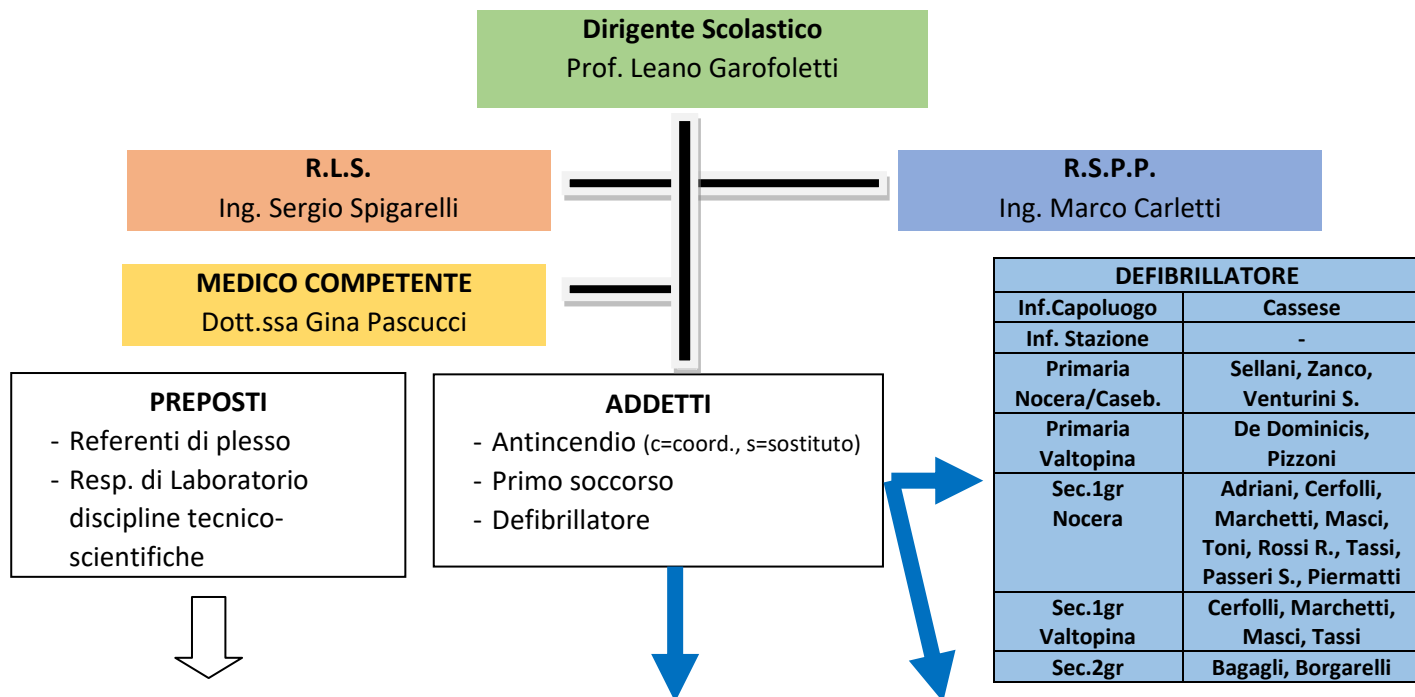

# ISTITUTO OMNICOMPRESIVO NOCERA UMBRA

## ORGANIGRAMMA DELLA SICUREZZA – a.s. 2023-24

PREPOSTI DI PLESSO	
Inf.Nocera	Pallotta, Tiribuzi
Inf. Stazione	Mencarelli, Staccioni
Inf. Casebasse	G.Allegrucci, Bensi
Inf. Gaifana	Salari, Marini
Inf. Valtopina	Magnaterra
Prim. Nocera e Casebasse	Ascani O., Baglioni Brunetti, Cossa
Prim. Gaifana	Bazzucchi C., Allegrucci A.
Prim. Valtopina	De Dominicis
Sec.1gr Nocera	Mazzanti, Passeri, Scattolini, Toni, Marchetti, Resp. di laboratorio
Sec.1gr Valtopina	Tassi, Masci, Marchetti, Resp. di laboratorio
Sec.2gr Nocera	Bargagna, Morini, Zampogna, Parlanti, Scattolini, Brunozi, ITP, Resp. di lab.

PRIMO SOCCORSO	
Inf.Nocera	Ata: Cassese
Inf. Stazione e Casebasse	G.Allegrucci Ata: Quagliotti
Inf. Gaifana	Ata: Calzuola, Maurizi
Inf. Valtopina	Ata: Fischi, Perelli
Prim. Nocera e Casebasse	G.Passeri, Pinacoli, Sellani, Zanco, Brunetti, Cossa, Galantini, S.Venturini, Valentini; Ata: Pieretti
Prim. Gaifana	Giacomini, F.Rossi, Bazzucchi, A.Allegrucci, A.Cambiotti; Ata: Bossi, Lupini
Prim. Valtopina	C.Ascani, De Dominicis, A.Tiribuzi, Picchiarelli, Pasquarelli; Ata: Griffo
Sec.1gr Nocera	Adriani, Antonelli, Casaglia, Martino, Marchetti, Mazzanti, Passeri, Polito, Rossi, Tassi, Toni, Vannoni; Ata: Piermatti
Sec.1gr Valtopina	Casaglia, Marchetti, Polito, Tassi; Ata: Perugia
Sec.2gr Nocera	Casaglia, Parlanti, Grimaldi; Ata: -